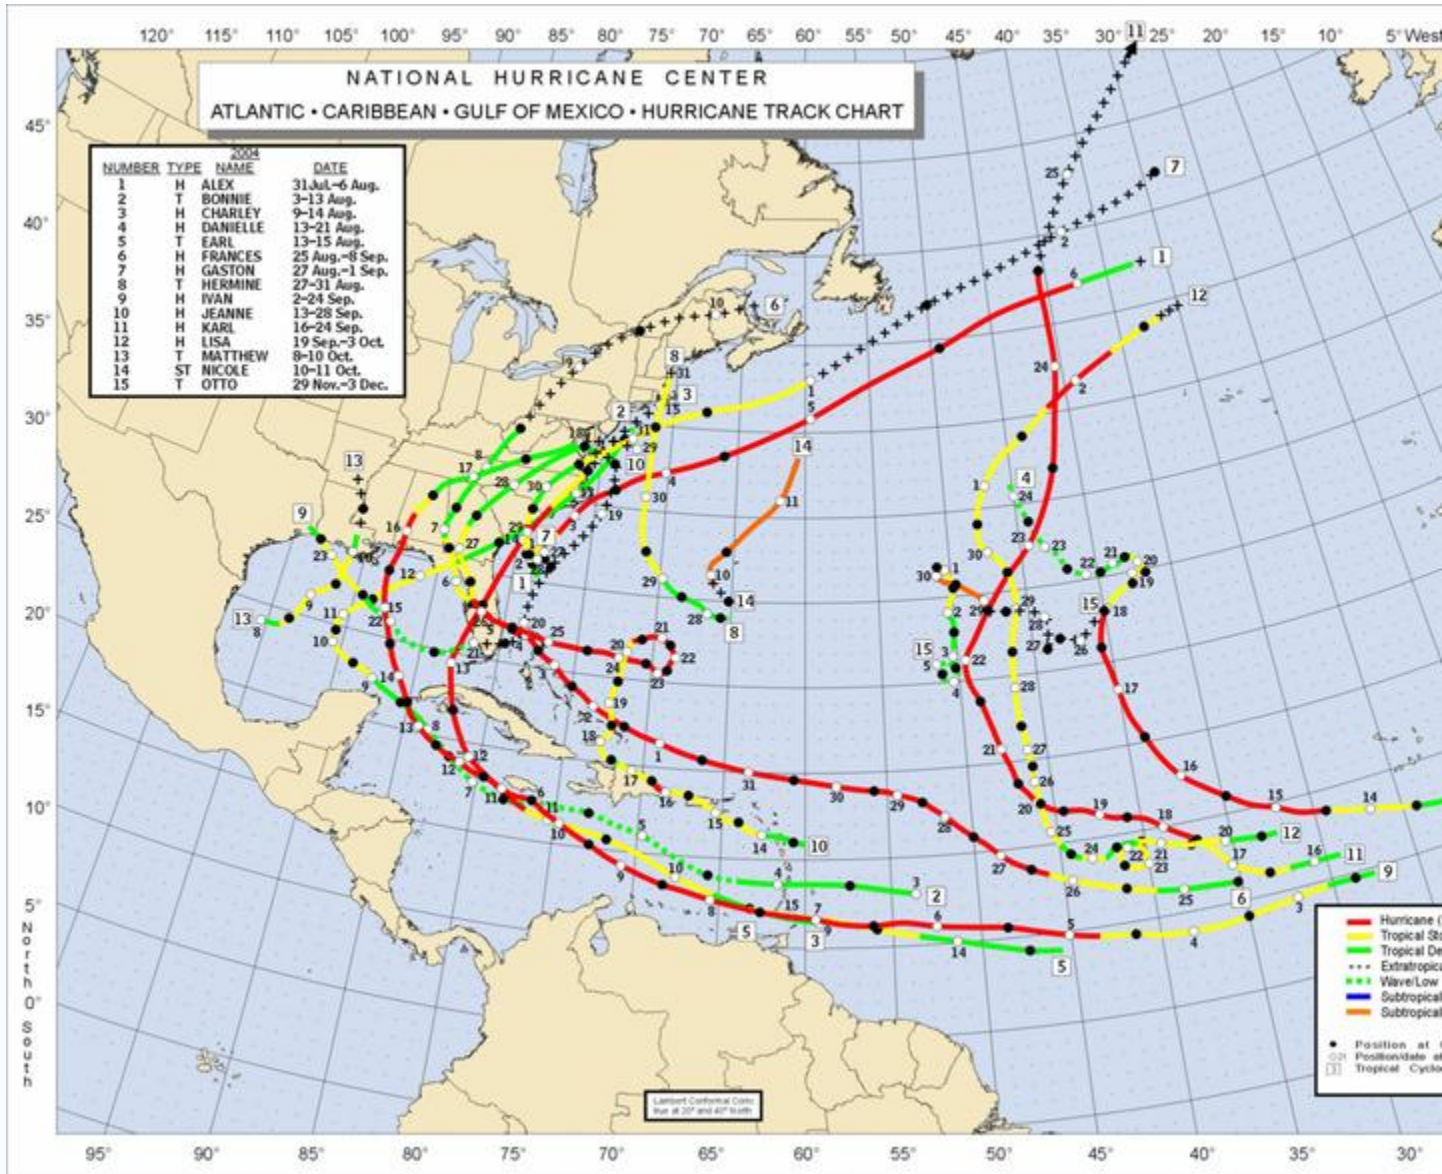

From Wikipedia, the free encyclopedia

Jump to: [navigation](#), [search](#)

- [File](#)
- [File history](#)
- [File links](#)
