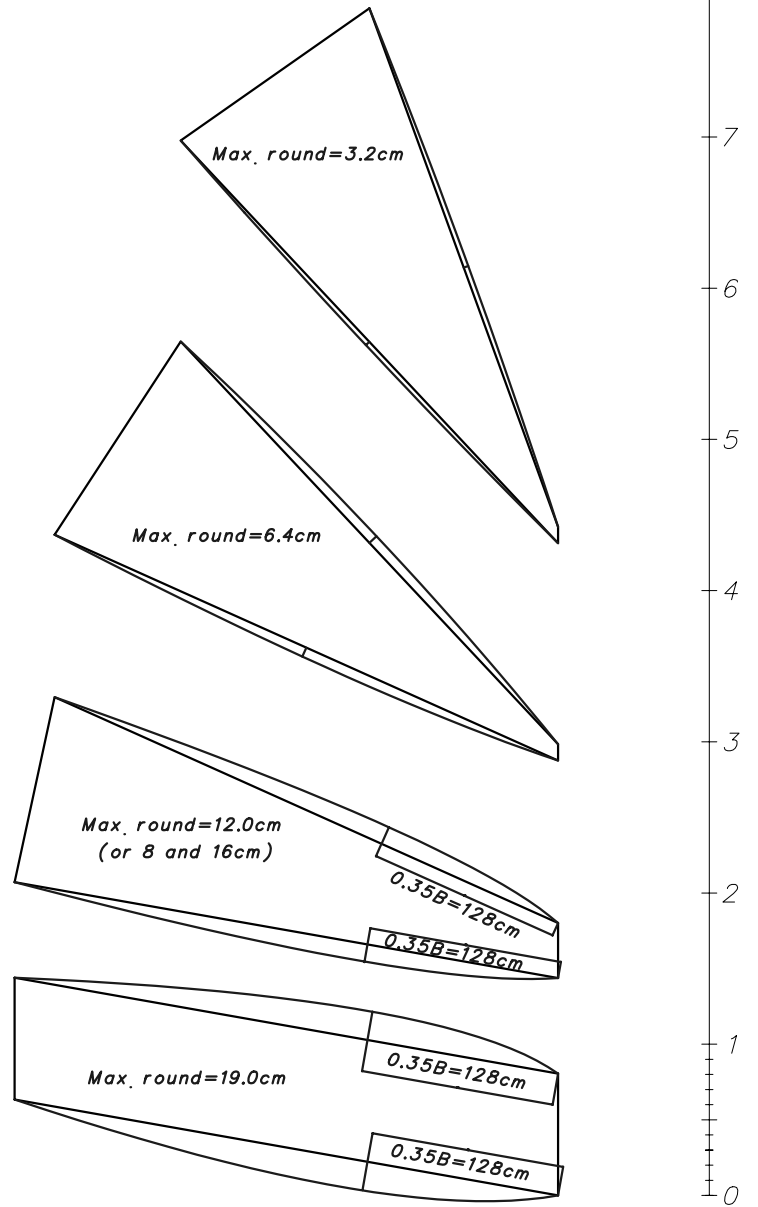

AR=1.95m SA=20.2kvm

AR=1.95m SA=20.2kvm

Segl til Greif 650

ARK 1, 18.2.2013
Arne Kverneland

AR=1.95m SA=20.2kvm

Segl til Greif 650

Ark 2, 19.2.2013
Arne Kverneland

11 [m]

AR=1.95m SA=20.2kvm

Segl til Greif 650

Ark 3, 19.2.2013
Arne Kverneland

AR=1.95m SA=20.2kvm

Segl til Greif 650

Ark 4, 15.3.2013
Arne Kverneland