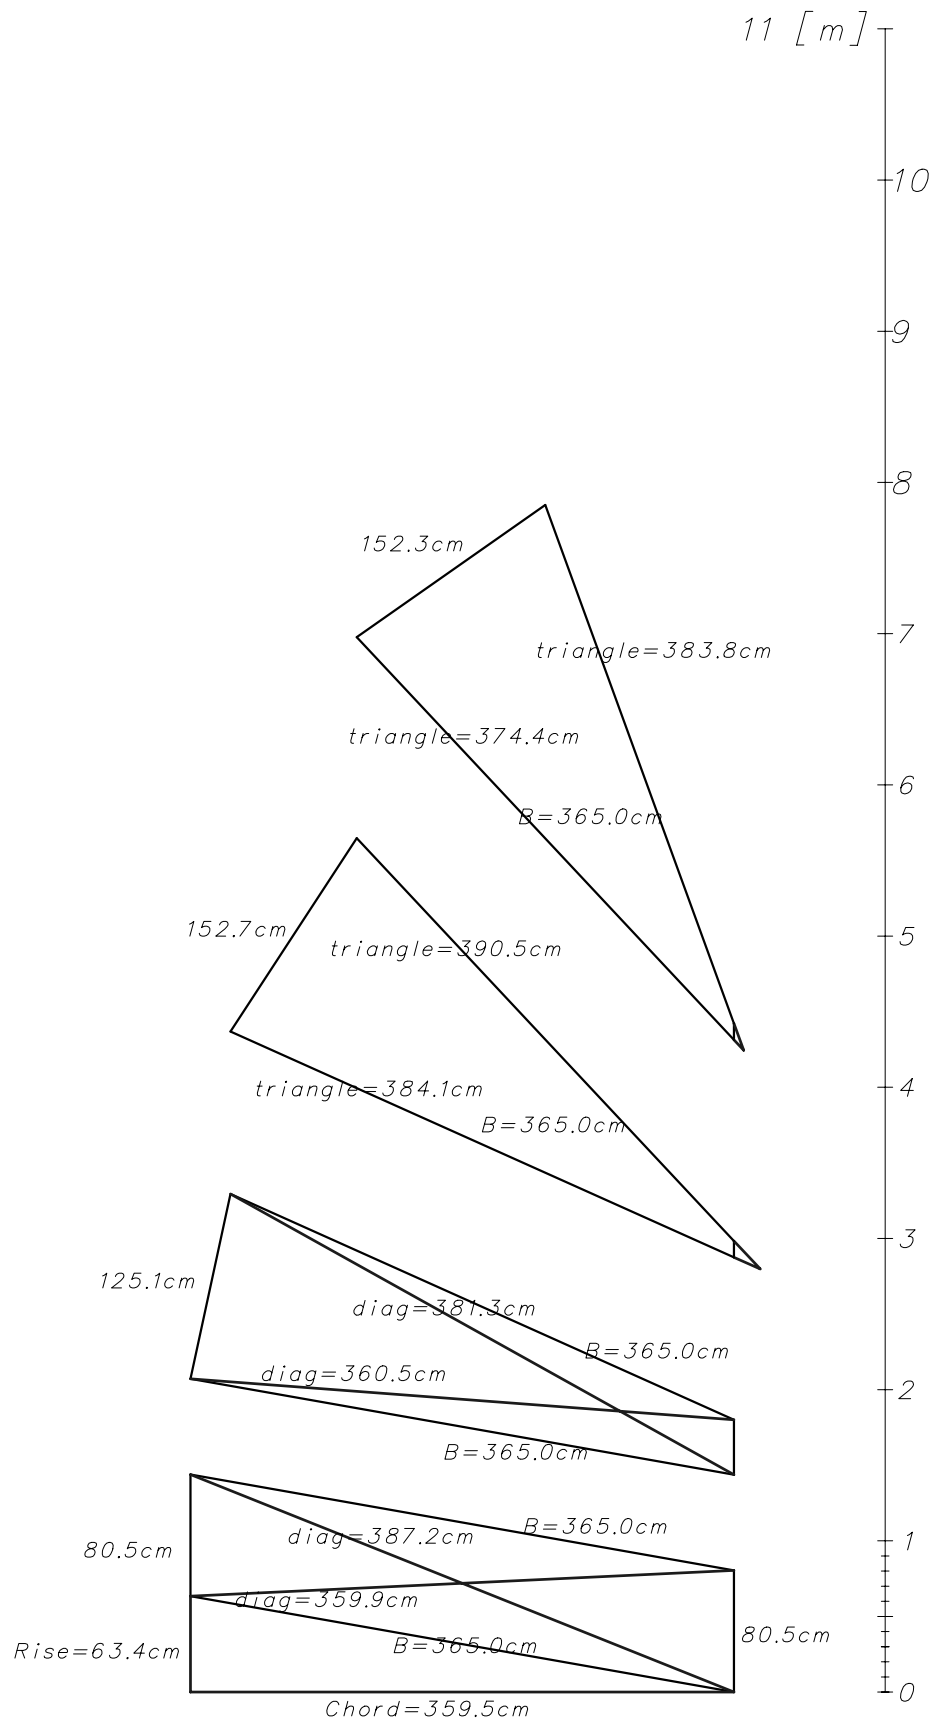

AR=1.95m SA=20.2kvm

AR=1.95m SA=20.2kvm

Segl til Greif 650

ARK 1, 18.2.2013
Arne Kverneland

AR=1.95m SA=20.2kvm

Segl til Greif 650

Ark 2, 19.2.2013
Arne Kverneland

11 [m]

AR=1.95m SA=20.2kvm

Segl til Greif 650

Ark 3, 19.2.2013
Arne Kverneland

AR=1.95m SA=20.2kvm

Segl til Greif 650

Ark 4, 15.3.2013
Arne Kverneland