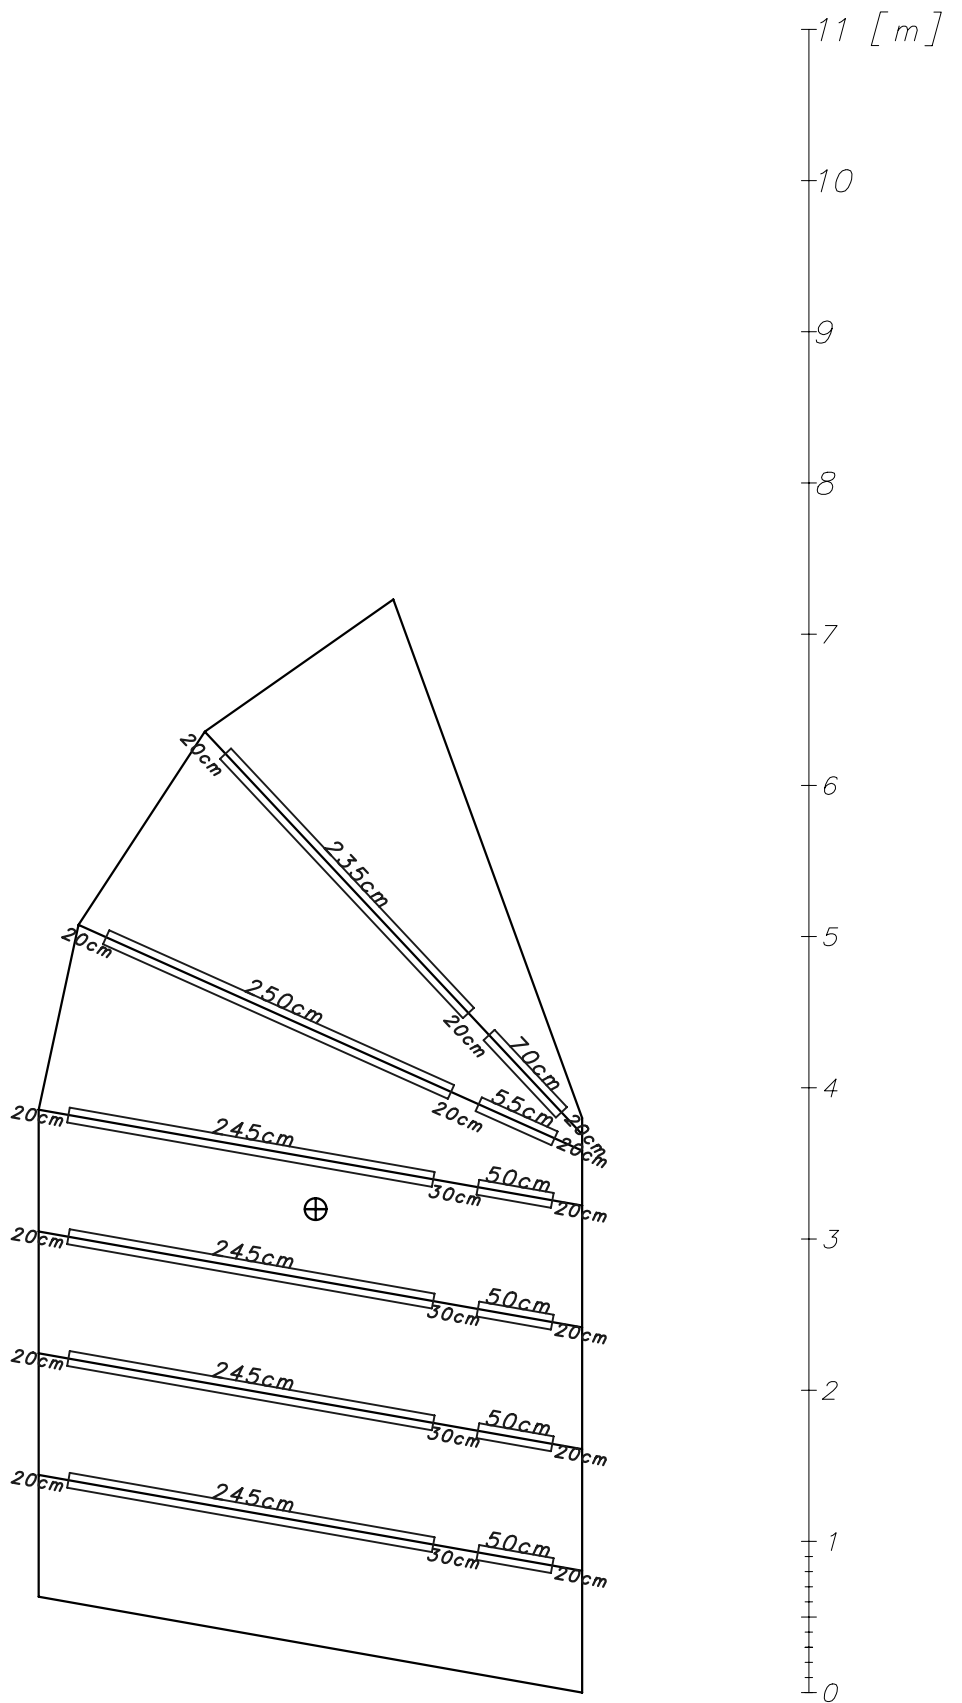

AR=1.95m SA=20.2kvm

AR=1.95m SA=20.2kvm

Segl til Greif 650

ARK 1, 18.2.2013
Arne Kverneland

AR=1.95m SA=20.2kvm

Segl til Greif 650

Ark 2, 19.2.2013
Arne Kverneland

11 [m]

AR=1.95m SA=20.2kvm

Segl til Greif 650

Ark 3, 19.2.2013
Arne Kverneland

AR=1.95m SA=20.2kvm

Segl til Greif 650

Ark 4, 15.3.2013
Arne Kverneland