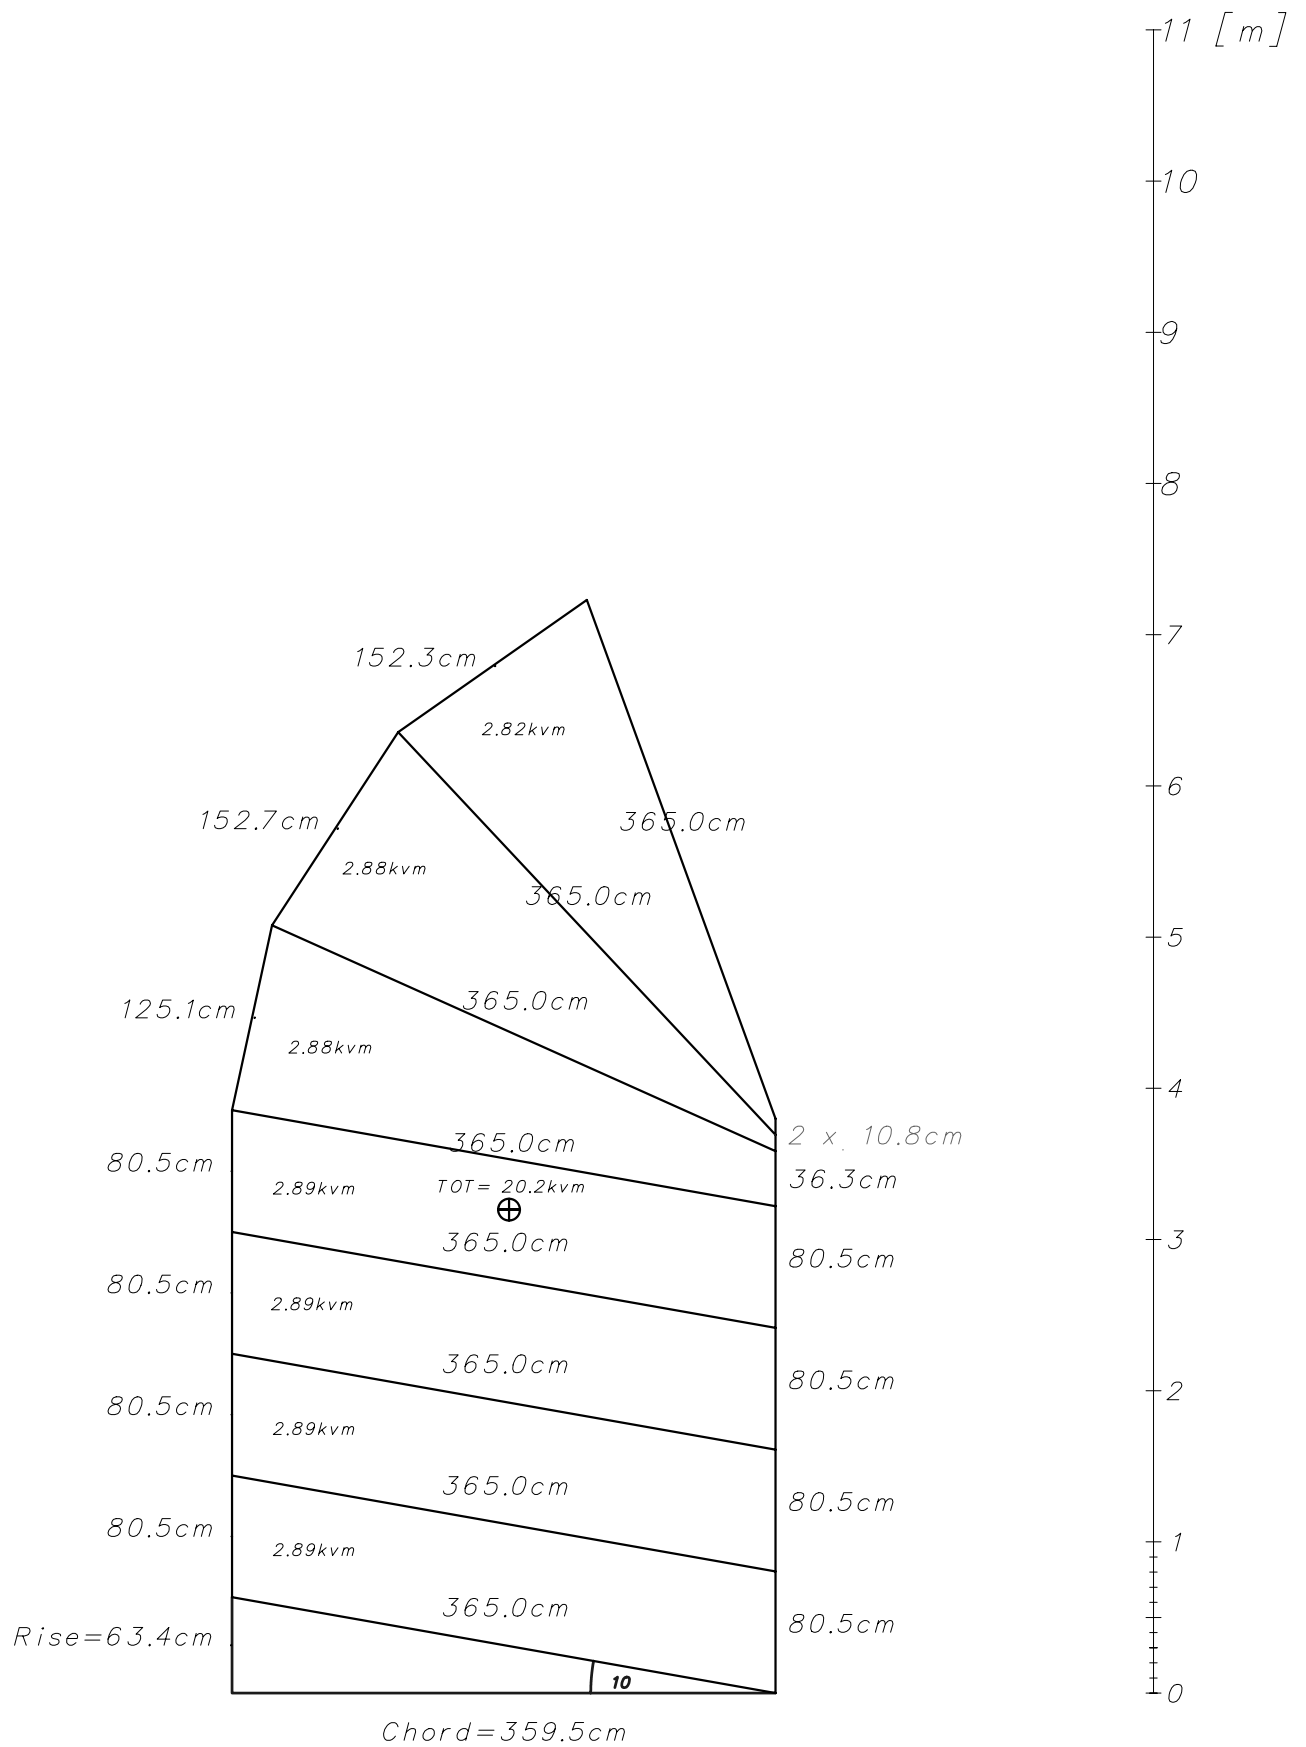

AR=1.95m SA=20.2kvm

AR=1.95m SA=20.2kvm

Segl til Greif 650

ARK 1, 18.2.2013
Arne Kverneland

AR=1.95m SA=20.2kvm

Segl til Greif 650

Ark 2, 19.2.2013
Arne Kverneland

11 [m]

AR=1.95m SA=20.2kvm

Segl til Greif 650

Ark 3, 19.2.2013
Arne Kverneland

AR=1.95m SA=20.2kvm

Segl til Greif 650

Ark 4, 15.3.2013
Arne Kverneland